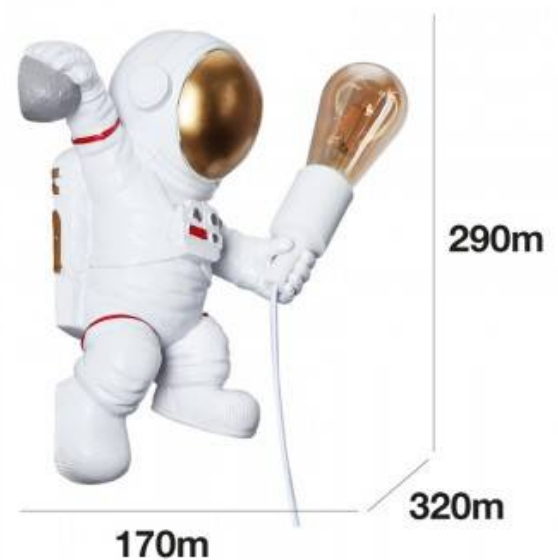

## Aplique de parede astronauta "Conrad"

### Ref. L4035-P-1

Candeeiro de parede Astronauta, um toque decorativo para quartos infantis. Aplique com design criativo de astronauta com cabo e ficha brancos. O presente perfeito para os amantes de astronomia e para quarto ou espaço infantil. Aplique de parede com material de alta qualidade. A decoração ideal para interiores, com grau de proteção IP20, ele se encaixa perfeitamente na decoração de um quarto, restaurante, escritório, etc. O aplique de parede astronauta segura um casquilho E27 na mão esquerda. Recomendamos colocar uma lâmpada de filamento para um ambiente agradável. Com todos os elementos para uma instalação rápida e fácil.\* A lâmpada LED E27 não está incluída.

### Dados do produto

Casquilho	E27
Orientável	Não
Dimensões (mm) LxIxh	320x290x170
Material	Resina
Uso Exterior	Não
IP	IP20
Intervalo de temperatura	-20°C ~ +40°C
Frequência de uso	Normal
Certificados	CE, ROHS
Garantia	Garantia legal de 3 anos
Montagem	Superfície
Potência máxima	40

## Variantes do produto

**Referência**

**Atributos**

L4035-P

Cor - Branco