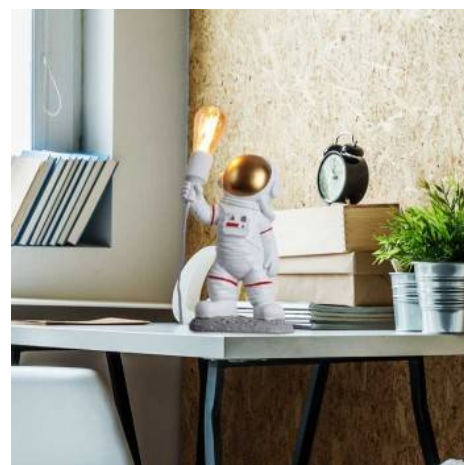

## Candeeiro de mesa astronauta "Aldrin"

### Ref. L4035-MP-1

Candeeiro de mesa e pé astronauta de resina. Abajur pequeno, leve e fácil de transportar, para levá-lo consigo para onde quiser. Para todos os amantes do espaço. Altamente recomendado para quartos e espaços infantis e para os amantes de astronomia. Utilize esse lindo candeeiro de astronauta para decorar hotéis, bares, restaurantes, cafés e qualquer espaço interno. Candeeiro de mesa criativo feito de resina, com vários detalhes na textura do traje espacial. O astronauta segura um casquilho E27 na mão direita. Recomenda-se colocar uma lâmpada de filamento para criar uma atmosfera única e confortável na sala. Luminária de mesa astronauta com todos os elementos para uma instalação rápida e fácil.\* Lâmpada LED E27 não incluída