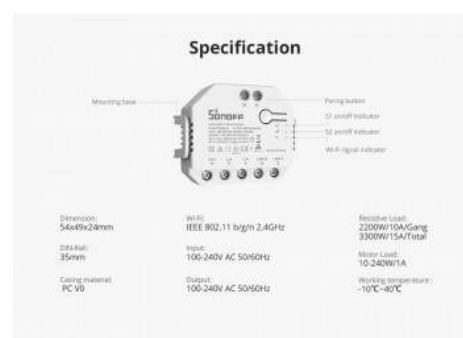

Interruptor Inteligente Wifi programável Smart Light | SONOFF

Ref. SONOFFDUALR3

Interruptor inteligente Wi-Fi de relé duplo com controle de potência que oferece a possibilidade de ligar ou desligar o dispositivo à distância. Programe a ativação e desativação de diferentes dispositivos ou compartilhe o controle total com sua família. O interruptor Smart funciona para luzes, instalações motorizadas e eletrodomésticos. Controle remotamente, de onde quiser, com o aplicativo EWeLink através do telemóvel iOS e Android. Compatível com Amazon Alexa e Google Assistant. Economize energia. Controle dispositivos eletrônicos via WiFi ou rede móvel 2/3 / 4G. Controle com sua voz através da Siri no eWeLink. Switch de dois canais bi-direcionais.

Datos del producto

Frequência (Hz)	50 - 60
Dimensões (mm) LxIxh	54x49x24
Peso (g)	58
Material	PC
Intervalo de temperatura	-10°C-40°C
Certificados	CE
Garantia	Garantia legal de 3 anos
Potência máxima	2200W (10A) / 3300W (15A)
Sistema de controle	WiFi