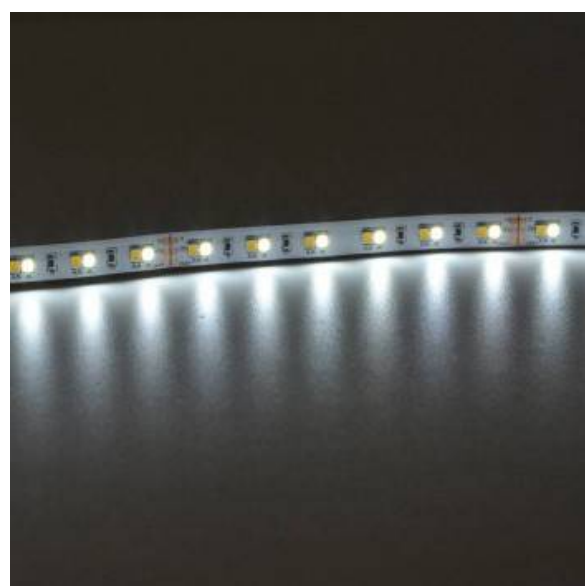

Fita de LED A 24V-DC 90W (SMD2835) IP20 2700-6500K TEMP. COR REGULÁVEL (CCT)

Ref. B1514-D

Decore e ilumine com a Fita LED Dual, 5 metros de luz onde poderá combinar ou escolher entre dois tons de branco. Perfeita para criar diferentes ambientes, poderá ajustar a intensidade desde 2700°k a 6500°k.90WIP20SMD 28355m24V

Datos del producto

Tonalidade	Branco frio, Branco quente
Kelvin (K)	2700, 6500
Lúmens (Lm)	1200
CRI	85-90
Ângulo de abertura (°)	120
Tipo de LED	SMD 2835
Dimável	Sim
Potência (W)	90
Tensão Nominal (V)	24V-DC
Frequência (Hz)	50 - 60
Dimensões (mm) LxIxh	5000x10
Uso Exterior	Não
IP	IP20
Vida útil (h)	25000
Classe de eficiência energética	A+ (2021)
Certificados	CE, ROHS
Garantia	Garantia legal de 3 anos
Potência/m (W)	18

Nº Chips/metro	120
Distância do corte (mm)	100,3M
Largura da fita (mm)	10
