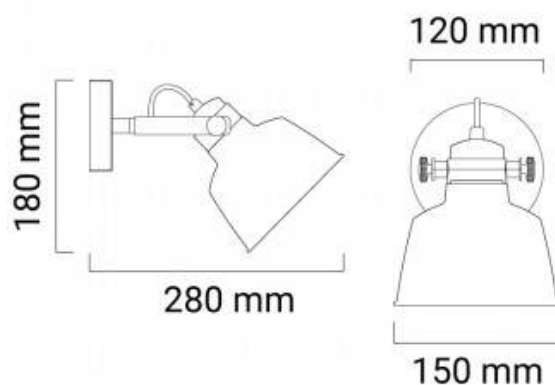

## Aplique de parede interior "KUKKA" com interruptor e ficha

### Ref. LN4003

Os apliques de parede interior com ficha e interruptor, da família de candeeiros Kukka, foram concebidos para combinar com a tendência de decoração nórdica. Candeeiro de parede com ângulo adaptável perfeito como candeeiro decorativo para quartos, salas ou para decorar restaurantes, estúdios, hotéis, lojas, etc. Aplique de parede com casquilho E14 com potência máxima de 60W, a lâmpada não está incluída. Fabricado em alumínio com cabo trançado preto e branco. Dimensões: 150mm de largura, 180mm de altura e 280mm de profundidade. Exclusivo para interior com grau de proteção IP20.\*\* Lâmpada E14 NÃO incluída \*\*

### Dados do produto

Ângulo de abertura (°)	180
Tensão Nominal (V)	230V-AC
Frequência (Hz)	50 - 60
Sensor	Não
Casquilho	E14
Orientável	Sim
Dimensões (mm) LxIxh	150x180x280
Material	Metal
Uso Exterior	Não
IP	IP20
Certificados	CE, ROHS
Garantia	Garantia legal de 3 anos
Montagem	Superfície
Estilo	Vintage