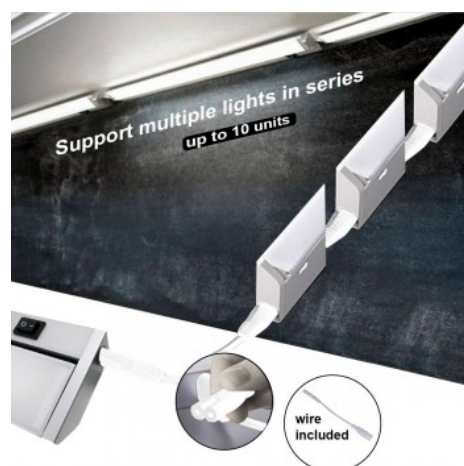

8W
CCT
SYSTEM
1000V 1000mA 0.020K

Luminária ajustável CCT conectável LED para móveis 60cm 8W

Ref. B7311-CCT

Luminária LED CCT regulável e orientável para 556x61x24mm debaixo de móveis e cozinhas. Você pode ajustar a temperatura da luz com o dial embutido (2700K; 4000K; 6500K). Além da temperatura da cor, você também pode ajustar o brilho entre 100%, 40% e 15%. Luz para cozinhas e móveis com fator de potência > 0,5, possui fluxo luminoso de entre 554 a 644 lumens. Potência de 8W. Com um ângulo de abertura do feixe de luz de 120 graus e um índice de reprodução de cor ideal CRI > 80. Chip SMD2835 LED. IP20. Luminária giratória sob o gabinete de 0° a 170° para atender às necessidades de iluminação do ambiente. Para móveis, armários, cozinhas, estúdios, prateleiras de pia, etc. Inclui cabo de alimentação e interconexão.

Datos del producto

Tonalidade	CCT
Kelvin (K)	4000, 2700, 6500
CRI	80-85
Ângulo de abertura (°)	120
UGR	Não
Tipo de LED	SMD2835
Dimável	Sim
Potência (W)	8
Driver	Interno
Sensor	Não
Orientável	Sim
Dimensões (mm) LxIxH	556x61x24
Material	Alumínio
Uso Exterior	Não
IP	IP20
Intervalo de temperatura	-20°C ~ +40°C
Frequência de uso	Intensivo
Certificados	CE, ROHS