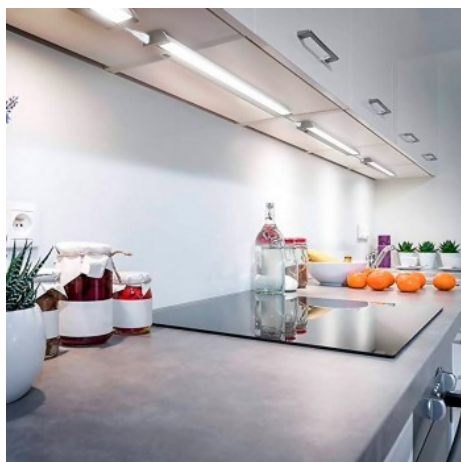

8W
CCT
SYSTEM
1000V 1000mA 0.020K

Luminária ajustável CCT conectável LED para móveis 60cm 8W

Ref. B7311-CCT

Luminária LED CCT regulável e orientável para 556x61x24mm debaixo de móveis e cozinhas. Você pode ajustar a temperatura da luz com o dial embutido (2700K; 4000K; 6500K). Além da temperatura da cor, você também pode ajustar o brilho entre 100%, 40% e 15%. Luz para cozinhas e móveis com fator de potência > 0,5, possui fluxo luminoso de entre 554 a 644 lumens. Potência de 8W. Com um ângulo de abertura do feixe de luz de 120 graus e um índice de reprodução de cor ideal CRI > 80. Chip SMD2835 LED. IP20. Luminária giratória sob o gabinete de 0° a 170° para atender às necessidades de iluminação do ambiente. Para móveis, armários, cozinhas, estúdios, prateleiras de pia, etc. Inclui cabo de alimentação e interconexão.

Datos del producto

Tonalidade	CCT
Kelvin (K)	4000, 2700, 6500
CRI	80-85
Ângulo de abertura (°)	120
UGR	Não
Tipo de LED	SMD2835
Dimável	Sim
Potência (W)	8
Driver	Interno
Sensor	Não
Orientável	Sim
Dimensões (mm) LxIxH	556x61x24
Material	Alumínio
Uso Exterior	Não
IP	IP20
Intervalo de temperatura	-20°C ~ +40°C
Frequência de uso	Intensivo
Certificados	CE, ROHS