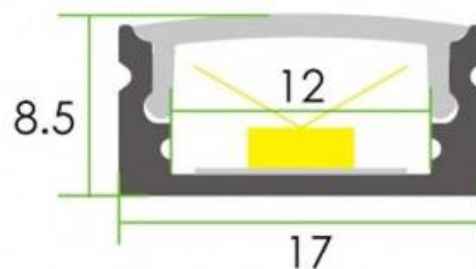

Perfil de alumínio para fita LED de montagem à superfície - 17x8mm - 1 ou 2 metros

Ref. BPERF17X8

Perfil de alumínio para montagem em superfície de tiras de LED até 12 mm. Disponível em comprimentos de 1 e 2 metros, com acabamentos em prateado, branco mate e preto mate. ** Não inclui difusor, cliques ou tampas**.

Dados do produto

Dimensões (mm) LxIxh	17x8
Material	Alumínio
Uso Exterior	Não
IP	IP20
Certificados	CE, ROHS
Garantia	Garantia legal de 3 anos

Variantes do produto

Referência	Atributos	
BPERF17X8	Cor - Alumínio Prateado, Comprimento - 2 metros	
BPERF17X8-B	Cor - Branco Mate, Comprimento - 2 metros	
BPERF17X8-N	Cor - Preto Mate, Comprimento - 2 metros	