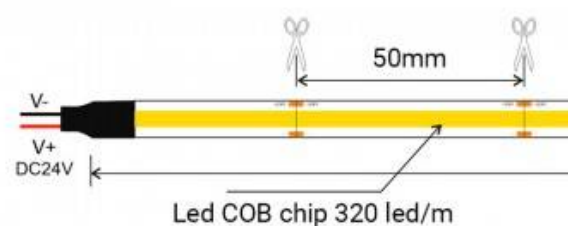

Emitiendo hacia arriba, excelente efecto de luz

Emisión de luz hacia abajo, antideslumbrante

Kit de iluminação linear SKYline COB 320led/m 120W 10m

Ref. SKY10

Kit para montagem do novo sistema de iluminação linear suspensa SKYline. Crie espaços únicos com a nova tecnologia de iluminação linear suspensa. Múltiplas possibilidades de instalação para grandes espaços com um comprimento total de 10 metros. Estética minimalista e arquitetônica ideal como iluminação decorativa para hotéis, exposições e qualquer ambiente interno da casa ou empresa. Iluminação LED linear ajustável em um ângulo de até 45 graus. O acabamento mais profissional com múltiplas possibilidades de iluminação: lavador de parede, luz direta ou indireta. O kit inclui a fita LED COB 24V, regulável, com largura de 10mm e comprimento de 10 metros. Com um total de 320 Chips LED/m e uma alta eficiência de luz de 123lm/W.

Dados do produto

Tonalidade	Branco frio, Branco neutro, Branco quente
Kelvin (K)	6000, 4000, 2700
Tipo de LED	COB
Dimável	Sim
Tensão Nominal (V)	24V-DC
Frequência (Hz)	50 - 60
Dimensões (mm) LxIxh	1000x20
Material	Aço, Zinco
Uso Exterior	Não
IP	IP20
Intervalo de temperatura	-20°C ~ +40°C
Frequência de uso	Intensivo
Certificados	CE, ROHS
Garantia	Garantia legal de 3 anos
Distância do corte (mm)	50, 3M
Largura da fita (mm)	10
Montagem	Suspensão

Variantes do produto

Referência	Atributos	
SKY10-N-270	Cor - Preto, Temperatura de cor - Branco quente	
SKY10-N-BN	Cor - Preto, Temperatura de cor - Branco Neutro	
SKY10-N-BF	Cor - Preto, Temperatura de cor - Branco frio	