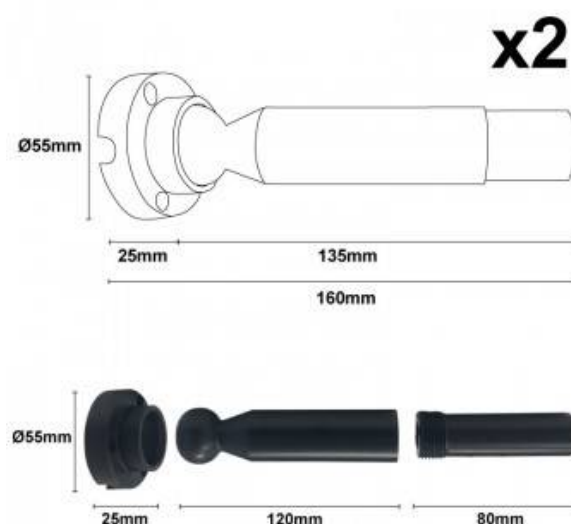

Kit SKYline iluminação linear 120led/m 90W 5m

Ref. SKY5

Kit SKYline completo para criar iluminação linear de suspensão inovadora. A tecnologia de iluminação linear suspensa SKYline oferece uma aparência única e profissional com várias formas de instalação. Luminária com 5 metros de comprimento permite iluminar de diferentes formas: como lavador de paredes, iluminação indireta ou como luz direta. Aparência moderna e minimalista, principalmente utilizada como iluminação decorativa em interiores ou para iluminação moderna e diferenciada em museus, hotéis, galerias de arte, lojas, etc. Os acessórios de fixação permitem uma orientação de até 45 graus, tanto horizontal quanto verticalmente. O kit inclui a fita de LEDs de 24V e 90W, com comprimento de 5 metros. Requer fonte de alimentação de 24V, não incluída.

Emitiendo hacia arriba, excelente efecto de luz

Emisión de luz hacia abajo, antideslumbrante

Dados do produto

Tonalidade	Branco frio, Branco neutro, Branco quente, Azul, Vermelho, Verde, Branco extra quente, Rosa, Branco extra quente plus, Âmbar
Kelvin (K)	1800, 2400, 2700, 3000, 4000, 6000
Lúmens (Lm)	2000
Ângulo de abertura (°)	120
Tipo de LED	SMD2835
Dimável	Sim
Potência (W)	90
Tensão Nominal (V)	24V-DC
Frequência (Hz)	50 - 60
Dimensões (mm) LxIxh	5000x20
Uso Exterior	Não
IP	IP20
Vida útil (h)	25000
Classe de eficiência energética	A+ (2021)
Certificados	CE, ROHS
Garantia	Garantia legal de 3 anos
Nº Chips/metro	120