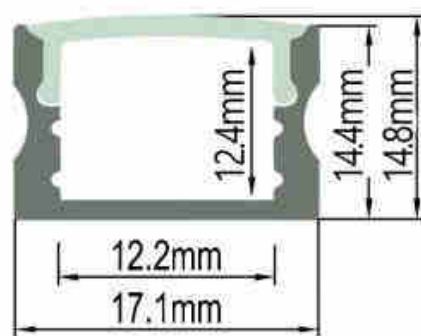

## Perfil de alumínio 17x15mm de superfície (2m)

### Ref. BPERF17X15

Perfil de alumínio de 17x15mm para montagem em superfície de tiras de LED até 12mm. Disponível em comprimentos de 1 e 2 metros, com acabamentos em prata, branco mate e preto mate. Cor prateada. \*\* Não inclui difusor, cliques ou tampas\*\*

### Dados do produto

Dimensões (mm) LxIxh	17x15
Material	Alumínio
Uso Exterior	Não
IP	IP20
Certificados	CE, ROHS
Garantia	Garantia legal de 3 anos

## Variantes do produto

**Referência**

**Atributos**

BPERF17X15

Comprimento - 2 metros