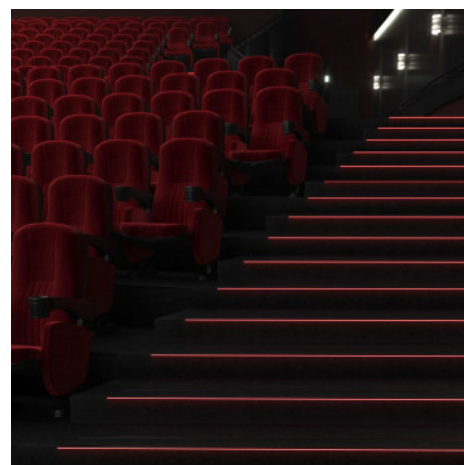

Perfil para Degraus e Escadas de Superfície 80x50mm (2m)

Ref. BPERF80X50

Perfil de alumínio de 80x50mm para encastrar em degraus e escadas, especialmente concebido para instalar tiras de LED até 12mm de largura na parte inferior, decorando e criando luz indireta. Ilumine as suas escadas de forma original e diferente com estes perfis de alumínio. Além disso, são muito resistentes e elegantes com o que protegerá as esquinas dando-lhes ao mesmo tempo um toque estético na sua decoração. Ideal para instalar em salas de cinema, teatros, restaurantes, bares, hotéis, e para a sua casa também. O perfil de alumínio para degrau, é reforçado com um frontal anti-deslizante para evitar quedas e tropeços. - Difusor e tampas não incluídos -

Datos del producto

Dimensões (mm) LxIxh	80x50x2000
Material	Alumínio
Uso Exterior	Não
IP	IP20
Certificados	CE, ROHS
Garantia	Garantia legal de 3 anos
Montagem	Superfície