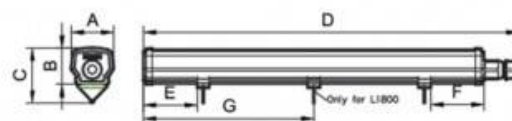

Datos del producto

Tonalidade	Branco frio
Kelvin (K)	6500
Lúmens (Lm)	5600
Eficiência (Lm/w)	120
CRI	80-85
Ângulo de abertura (°)	120
Dimável	Não
Potência (W)	46
Tensão Nominal (V)	220 - 240 V/AC
Frequência (Hz)	50 - 60
Uso Exterior	Sim
IP	IP66
Intervalo de temperatura	-20°C ~ +45°C
Vida útil (h)	50000
Certificados	CE, ROHS
Garantia	3 anos
Montagem	Superfície

WT060C