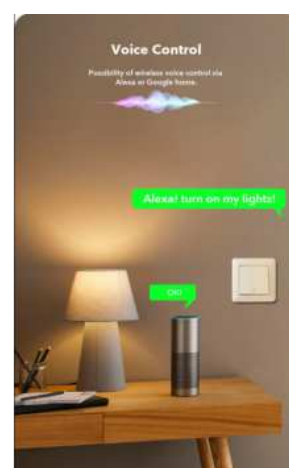

## Dimmer SMART WIFI 250W Tuya APP - PUSH

### Ref. B704-SPUSH-1

Dimmer SMART WIFI 250W Tuya APP. Este dimmer LED nos permite controlar a intensidade luminosa por meio de uma chave PUSH ou por meio de qualquer dispositivo que suporte a aplicação do Tuya APP. É compatível com a maioria das lâmpadas LED com regulação de fluxo luminoso. Também funciona com transformadores de halogéneo ou electrónicos e iluminação incandescente. Graças ao aplicativo TUYA é possível fazer o controle de voz sem fio com Alexa ou Google Home.\* A instalação requer um profissional qualificado e/ou aconselhamento dos nossos técnicos.

## Variantes do produto

**Referência**

**Atributos**

B704-SPUSH

Cor - Branco