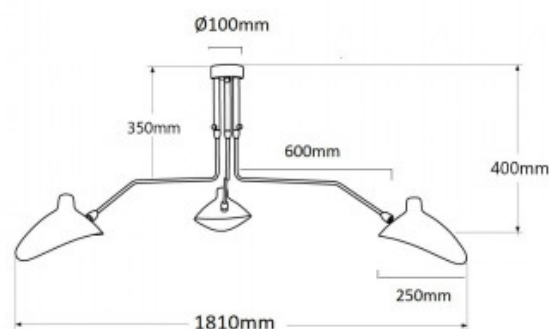

## Candeeiro de teto de design "Muller" - 3xE27

### Ref. L3070

Candeeiro de teto vanguardista e elegante. Apresenta uma estrutura de alumínio em forma de aranha, com três braços que terminam em abajures únicos e notáveis. Os braços e os abajures são reguláveis, permitindo ajustar a direção da luz de acordo com as necessidades específicas. Esta luminária não é apenas esteticamente apelativa, mas também destaca-se pela sua qualidade e durabilidade excepcionais. Está disponível nas cores branco e preto. \*\*É compatível com 3 lâmpadas E27 - NÃO incluídas\*\*

### Dados do produto

Tensão Nominal (V)	220 - 240 V/AC
Casquilho	E27
Material	Alumínio
Uso Exterior	Não
IP	IP20
Certificados	CE, ROHS
Garantia	Garantia legal de 3 anos
Montagem	Suspensão
Estilo	Minimalista