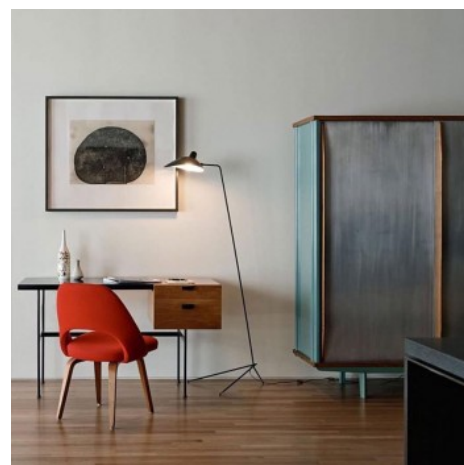

Candeeiro de pé de design "Mel" - E27

Ref. L3072-N

Candeeiro de pé vanguardista e elegante. Fabricado em alumínio com acabamento preto fosco, possui um abajur único e marcante, orientável. Permite ajustar a orientação da luz de acordo com as necessidades de cada ambiente. Esta lâmpada não é apenas atraente em um nível estético, mas também se destaca pela sua qualidade e durabilidade excepcionais. ** É compatível com a lâmpada E27-não incluída**