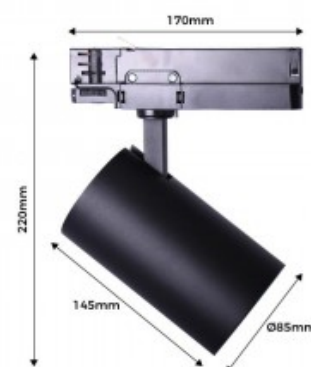

Projektor LED de carril trifásico 36W CCT Triac Dimmable

Ref. B00220-DIMCCT

Projektor trifásico com regulação de fluxo luminoso, conector trifásico de 4 linhas, regulável através de TRIAC e compatível com a maioria dos reguladores de fluxo luminoso e comprimidos no mercado que operam através de regulação de fluxo luminoso TRIAC. Interruptor de seleção de cor (branco quente 2700K, branco neutro 4000K, branco frio 6000K). Isto permite seleccionar 3 temperaturas de cor diferentes, adaptando-se assim à maioria das instalações. ✓ Potência: 36W ✓ Ângulo de abertura: 60°. ✓ Voltagem: 220V/240 AC ✓ Lúmens: 3600 ✓ Dimming : TRIAC

Dados do produto

Tonalidade	CCT
Kelvin (K)	6000, 4000, 2700
CRI	≥90
Tipo de LED	Bridgelux COB
Dimável	Sim
Potência (W)	36W
Tensão Nominal (V)	220-240C/AC
Dimensões (mm) LxIxh	220x170x145xØ85mm
Material	Alumínio
IP	IP20
Intervalo de temperatura	-20°C ~ +40°C
Frequência de uso	Normal
Tipo de Carril	Trifásico

Variantes do produto

Referência

Atributos

B00220-N-DIMCCT

Cor - Preto

B00220-B-DIMCCT

Cor - Branco