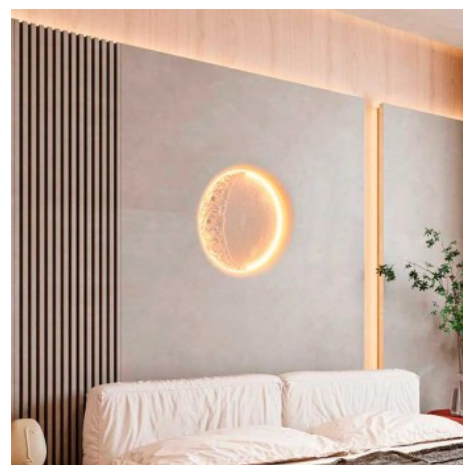

Lâmpada embutida de gesso em forma de lua "SIDEREUS"- 300x300 mm - 8,5W

Ref. B279-M

Nossa lâmpada "SIDEREUS", com o seu desenho exclusivo em forma de lua, é feita de gesso e é uma peça decorativa única. É um produto ideal para conseguir ambientes originais e harmoniosos, que não passarão despercebidos. Tem uma fonte de luz integrada, com um tom quente, que se difunde suavemente a partir do seu contorno circular, permitindo que as suas texturas internas se destaquem, imitando os relevos lunares. Além da sua singularidade como elemento decorativo, esta lâmpada foi desenvolvida para conseguir uma integração perfeita no ambiente, visto que depois de uma simples instalação, permite conseguir uma continuidade visual sem bordas perceptíveis. A escaiola, também conhecida como gesso ou plaster, além de estar integrada na placa de gesso, pode ser pintada na cor desejada, reforçando assim o conceito de integração.

Datos del producto

Kelvin (K)	2700
Lúmens (Lm)	680
Tipo de LED	COB
Dimável	Não
Potência (W)	8,5
Tensão Nominal (V)	220 - 240 V/AC
Driver	Eaglerise
Dimensões (mm) LxIxh	300 x 300 x 60
Material	Gesso
IP	IP20
Dimensões do corte (mm)	303 x 303