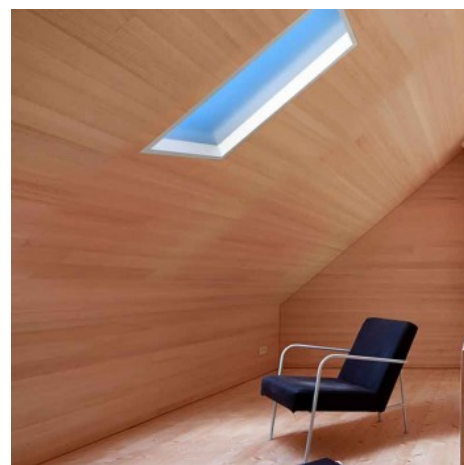

## Painel "Blue Skylight" efeito céu- Daylight - 36W

### Ref. B5228-BS-60X30

Nosso painel "Blue Skylight" inclui uma inovadora tecnologia capaz de produzir luz natural com uma profundidade e cores similares aos de um céu real. Trata-se de uma estrutura original de 19 cm de espessura, que combina um fino painel dispersor de luz, com um método de iluminação LED que imita a luz solar com grande precisão. É um produto desenhado especialmente para escritórios, estabelecimentos públicos, espaços subterrâneos e outros ambientes onde a luz natural é limitada ou não está disponível. Permite reproduzir um céu azul luminoso, criando uma conexão com o exterior, e aumentando assim o conforto psicofísico dos usuários. **\*\*Garantia de 5 anos\*\***