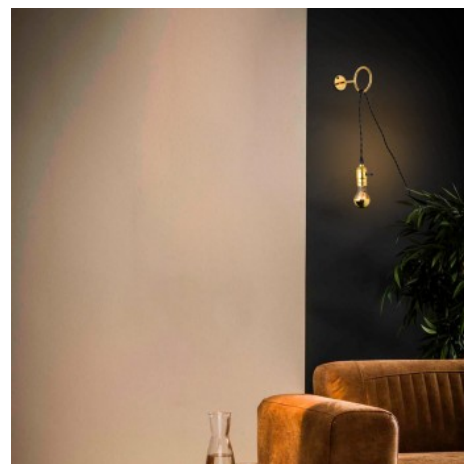

4W
LED

GOLD

Lâmpada LED E27 efeito espelho dourada - 4W

Ref. ILAR-00737

Lâmpada LED E27 efeito espelho dourada 4W projetada para candeeiros decorativos com luz indireta. Em sua parte superior, apresenta um acabamento espelhado em cor dourada que evita o ofuscamento e gera um efeito decorativo único. Emite uma luz quente muito acolhedora (3000K), com uma luminosidade de 380 lúmens, equivalente a uma lâmpada tradicional de 40W.

Datos del producto

Tonalidade	Branco quente
Kelvin (K)	3000
Lúmens (Lm)	380
Eficiência (Lm/w)	110
Potência (W)	4
Tensão Nominal (V)	220 - 240 V/AC
Casquilho	E27
Material	Cristal
Uso Exterior	Não
IP	IP20
Vida útil (h)	25000
Classe de eficiência energética	F (2021)
Certificados	CE, ROHS
Garantia	Garantia legal de 3 anos