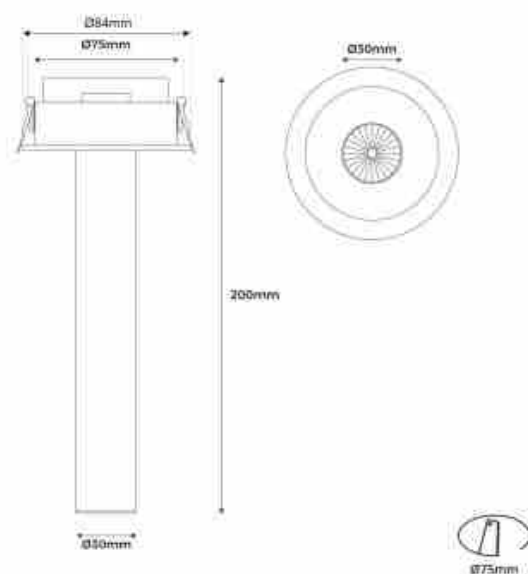

Foco LED embutido orientável "ALAI" - Zoom - 200mm - 2800K - LED COB - chip Cree - 7W

**Ref. B861**

Foco LED "ALAI" com um design minimalista e funcional, pode ser facilmente integrado em qualquer projeto de iluminação que necessita de uma iluminação de acentuação ou destaque. Pode girar a 360° e inclinar-se a 45° para direcionar a luz até o ponto desejado. Ademais, tem um zoom que permite ajustar o ângulo de abertura da luz, de 15° a 60°, de acordo com as necessidades. Incorpora uma luminária COB LED de alta capacidade com um chip CREE da melhor qualidade, um driver e uma base para encastrar nos tetos. Emite uma luz na tonalidade branco quente (2800K), com uma potência de 7 W e uma luminosidade de 560 lúmens. Fabricado em alumínio lacado com acabamento mate, está disponível em preto ou branco.

**Dados do produto**

Tonalidade	Branco quente
Kelvin (K)	2800
Lúmens (Lm)	560
CRI	95-97
Ângulo de abertura (°)	15-60
Tipo de LED	COB
Potência (W)	7
Tensão Nominal (V)	220 - 240 V/AC
Driver	Externo
Orientável	Sim
Dimensões (mm) LxIxh	Ø 30 x 200
Material	Alumínio
Uso Exterior	Não
IP	IP20
Frequência de uso	Normal
Classe de eficiência energética	F
Certificados	CE, ROHS
Garantia	3 anos

Estilo	Minimalista
Comprimento	200mm
Largura	Ø30mm

### Variantes do produto

Referência	Atributos	
B861-N	Cor - Preto	
B861-B	Cor - Branco	