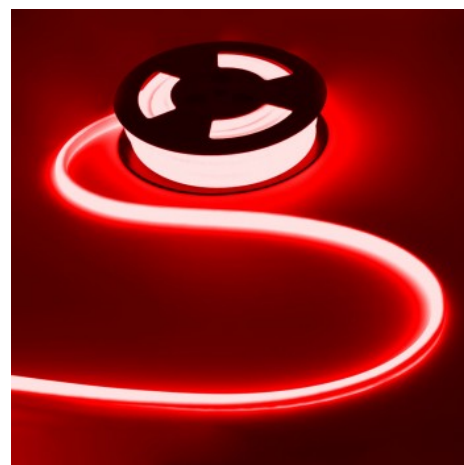

  
**RGB**  
  
 120  
 Chips/m  
**IP67**

**Neon LED flexível RGB 24V DC- 12X12mm - 10 metros - Kit completo - 11W/m - IP67 - Curvatura vertical**

### Ref. N1212-10M-RGB

O nosso neon LED flexível RGB é a melhor opção para conseguir uma iluminação decorativa com grande impacto visual. A luz adapta-se a várias superfícies, oferecendo uma grande versatilidade para tornar qualquer design realidade. Por causa da sua alta densidade de chips LED (120 chips/m), garante uma iluminação potente, estável e homogênea. Seu formato de curva fornece um ângulo de emissão de luz de 180°, superior a outros neones. A emissão da luz é pela face superior, o que permite a curvatura na vertical. É fabricado com um tubo de silicone resistente a radiação UV e ademais, apresenta um grau de proteção IP67, o que possibilita sua utilização em espaços exteriores e assegura sua duração. \*\*O kit inclui 20 clips + 4 tampas (2 iniciais e 2 finais)\*\*

### Datos del producto

Tonalidade	RGB
Ângulo de abertura (°)	180
Tipo de LED	SMD 2835
Tensão Nominal (V)	24V-DC
Dimensões (mm) LxIxh	10000x12x12
Material	Silicona
Uso Exterior	Sim
IP	IP67
Certificados	CE, ROHS
Garantia	3 anos
Potência/m (W)	11
Nº Chips/metro	120
Distância do corte (mm)	50