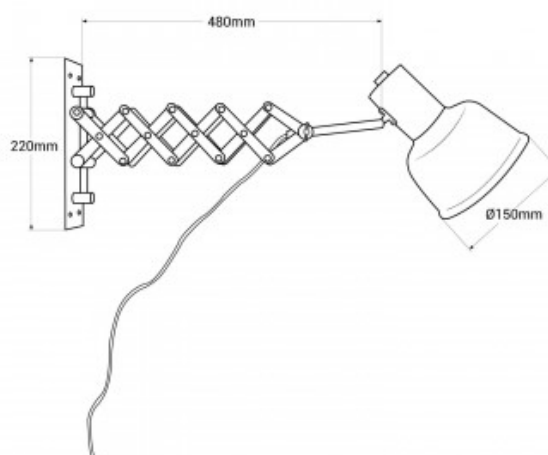

## Aplique de parede vintage industrial com braço extensível "ROMA" - E27

### Ref. LV132

Aplique de parede com braço extensível no estilo industrial Vintage fabricado em alumínio com acabamentos de alta qualidade e disponível nas cores preto mate e dourado. Inspirado nos típicos apliques de ateliê para áreas de trabalho. Perfeito para estúdios e quartos que queiram proporcionar um ar industrial ao ambiente. O seu braço extensível e cabeçote ajustável 300° permitem uma vasta gama de possibilidades para direcionar o feixe de luz. Dispõe de um casquilho E27 e um cabo de 1540mm de comprimento. O interruptor está localizado no cabo. \*\*Lâmpada não incluída

### Dados do produto

|                    |                          |
|--------------------|--------------------------|
| Tensão Nominal (V) | 220 - 240 V/AC           |
| Frequência (Hz)    | 50 - 60                  |
| Casquilho          | E27                      |
| Orientável         | Sim                      |
| Material           | Alumínio                 |
| IP                 | IP20                     |
| Certificados       | CE, ROHS                 |
| Garantia           | Garantia legal de 3 anos |
| Montagem           | Superfície               |
| Potência máxima    | 40W                      |
| Estilo             | Industrial, Vintage      |
| Conexão            | Ficha                    |