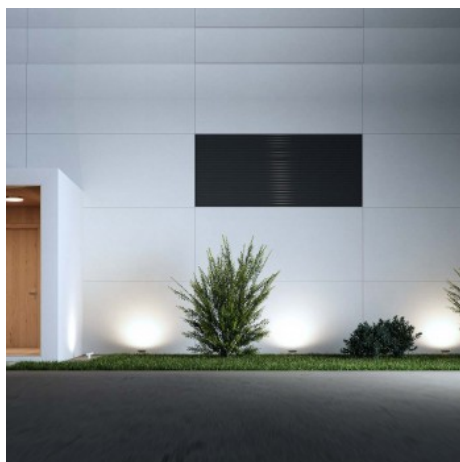

20W  
IP65  
LED  
1900  
lm

**Foco Projetor LEDVANCE 20W - Linha ESSENTIAL - 1900lm - IP65 - 6500K**

**Ref. 4058075768031**

Foco Projetor LEDVANCE 20W com design compacto e resistente, com elevados padrões de qualidade. Possui uma potência de 20W e uma intensidade luminosa de 1900 lúmens. É um produto ideal para a substituição dos refletores tradicionais, que também permitirá uma grande poupança energética. Emite uma luz em tonalidade branco frio (6500K). Por causa do seu grau de proteção IP65 impede a entrada de água e poeira, sendo assim pode ser utilizado em ambientes externos sem nenhuma dificuldade.

**Datos del producto**

Tonalidade	Branco frio
Kelvin (K)	6500
Lúmens (Lm)	1900
Potência (W)	10
IP	IP65
Montagem	Superfície