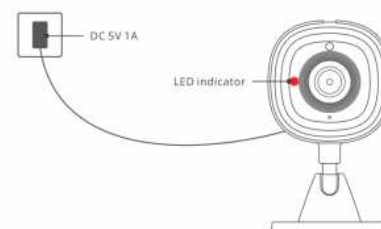

Product Introduction

Câmera de segurança SONOFF CAM Slim Smart - WIFI - 1080P - Alarme - Sens or de Movimento

Ref. SONOFFSLIMCAM

A SONOFF CAM Slim câmara de segurança oferece uma resolução HD 1080p, ângulo de visão de 130°, visão noturna e alarme para manter a sua casa segura durante o dia e a noite. Pode ser definida para começar a gravar quando o movimento for detectado. O protocolo RTSP permite visualizar o ecrã de monitorização ao vivo a partir de qualquer PC. Possui áudio bidirecional para que possa ouvir e falar através da câmara. Suporta até 256Gb de armazenamento no cartão Micro SD e armazenamento em massa na nuvem. O desenho flexível permite 4 métodos de instalação: Sobre a mesa ou secretária, atração magnética, (em superfícies metálicas), adesivo 3M ou fixação com parafusos.

Datos del producto

Tensão Nominal (V)	5
Ângulo detecção (°)	130
Orientável	Sim
Intervalo de temperatura	-10~40°C
Certificados	CE, ROHS
Garantia	Garantia legal de 3 anos
Conectividade	Wifi
Intensidade máxima (A)	1
Resolução	1080P