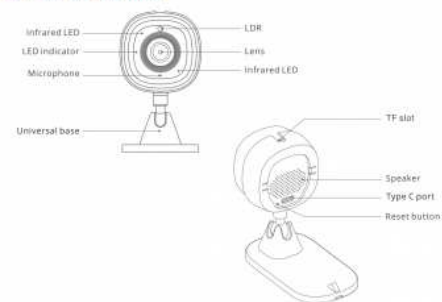

Product Introduction

Câmera de segurança SONOFF CAM Slim Smart - WIFI - 1080P - Alarme - Sens or de Movimento

Ref. SONOFFSLIMCAM

A SONOFF CAM Slim câmara de segurança oferece uma resolução HD 1080p, ângulo de visão de 130°, visão noturna e alarme para manter a sua casa segura durante o dia e a noite. Pode ser definida para começar a gravar quando o movimento for detectado. O protocolo RTSP permite visualizar o ecrã de monitorização ao vivo a partir de qualquer PC. Possui áudio bidirecional para que possa ouvir e falar através da câmara. Suporta até 256Gb de armazenamento no cartão Micro SD e armazenamento em massa na nuvem. O desenho flexível permite 4 métodos de instalação: Sobre a mesa ou secretária, atração magnética, (em superfícies metálicas), adesivo 3M ou fixação com parafusos.

Datos del producto

Tensão Nominal (V)	5
Ângulo detecção (°)	130
Orientável	Sim
Intervalo de temperatura	-10~40°C
Certificados	CE, ROHS
Garantia	Garantia legal de 3 anos
Conectividade	Wifi
Intensidade máxima (A)	1
Resolução	1080P