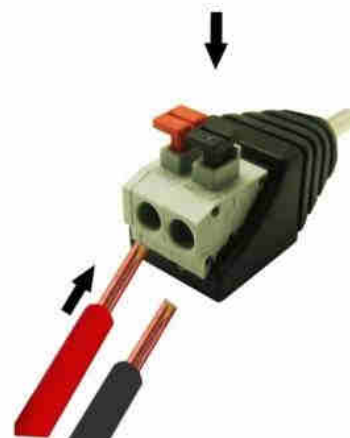

**EASY TO INSTALL**

Finger click, Can pull out/insert wire

## Conector ficha Jack RCA Macho ligação rápida para fita LED

**Ref. B1695-2-M**

Conector ficha Jack RCA macho 12/24V para conectar de maneira fácil e segura as fitas LED monocolor ao transformador. O cabo fica totalmente fixado por pressão sem necessidade de utilizar chave de parafusos. Ele permite conexões simples e seguras em suas instalações, conectando-o diretamente ao conector DC fêmea.

### Datos del producto

Tensão Nominal (V)	12/24V-DC
Material	Metal, Plástico
Uso Exterior	Não
IP	IP20
Intervalo de temperatura	-20°C ~ +40°C
Frequência de uso	Intensivo
Certificados	CE, ROHS
Garantia	Garantia legal de 3 anos
Sistema de controle	Monocolor