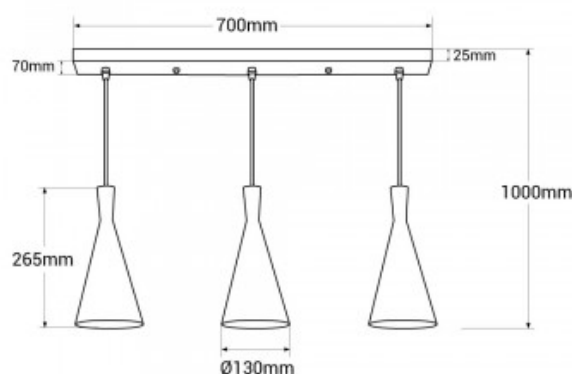

Candeeiro suspenso de metal "Solvang Triple"

Ref. LN3015

Candeeiro de teto triplo com uma estética moderna e elegante. É composto por três candeeiros pendentes, com altura regulável, disponíveis em acabamento preto ou branco com interior dourado, uma combinação que lhe confere um aspeto sofisticado e contemporâneo. Pode ser instalado acima da mesa de jantar, em salas de estar, em balcões de cozinha, e também em espaços comerciais como restaurantes e cafés, onde trará estilo e aconchego a qualquer ambiente.** É compatível com 3 lâmpadas E27 - NÃO incluídas**

Dados do produto

Tensão Nominal (V)	220 - 240 V/AC
Casquilho	E27
Dimensões (mm) LxLxh	700x1000x25
Material	Alumínio
Uso Exterior	Não
IP	IP20
Certificados	CE, ROHS
Garantia	Garantia legal de 3 anos
Montagem	Suspensão
Potência máxima	40W
Estilo	Nórdico, Industrial
Conexão	Ponto de luz

Variantes do produto

Referência

Atributos

LN3015-N

Cor - Preto

LN3015-B

Cor - Branco