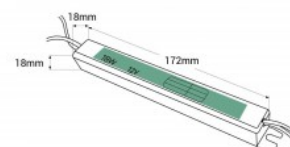

Fonte de alimentação ultra slim 12V - 18W - IP20

Ref. SSL-18-12

Fonte de alimentação ultrafina de 18W com elevada eficiência. Foi concebida para alimentar luminárias LED com uma tensão de 12V e um máximo de 1,5A. Devido ao seu design fino, com apenas 1,8 cm de altura, é especialmente útil quando o espaço para a montagem de uma fonte de alimentação é limitado. É perfeita para caixas de luz publicitárias ou lightbox, sinalética e luminárias lineares.

Datos del producto

Potência (W)	18
Tensão Nominal (V)	100-240V
Dimensões (mm) LxIxh	172x18x18
Material	Plástico
IP	IP20
Certificados	CE, ROHS
Garantia	Garantia legal de 3 anos
Tensão de saída (V)	12V
Intensidade máxima (A)	1.5