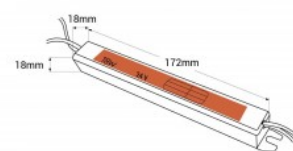

Fonte de alimentação ultra slim 24V - 18W - IP20

Ref. SSL-18-24

Fonte de alimentação ultrafina de 18W com elevada eficiência. Foi concebida para alimentar luminárias LED com uma tensão de 24V e um máximo de 0,75A. Devido ao seu design fino, com apenas 1,8 cm de altura, é especialmente útil quando o espaço para a montagem de uma fonte de alimentação é limitado. É perfeita para caixas de luz publicitárias ou lightbox, sinalética e luminárias lineares.

Datos del producto

Potência (W)	18
Tensão Nominal (V)	100-240V
Frequência (Hz)	50 - 60
Dimensões (mm) LxIxh	172 x 18 x 18
Material	Plástico
Uso Exterior	Não
IP	IP20
Certificados	CE, ROHS
Garantia	Garantia legal de 3 anos
Tensão de saída (V)	24V
Intensidade máxima (A)	0.75