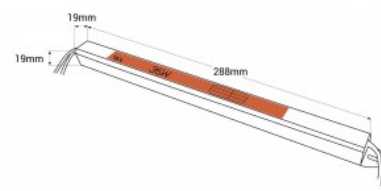

### Ref. SSL-36-24

Fonte de alimentação ultrafina de 36W com elevada eficiência. Foi concebida para alimentar luminárias LED com uma tensão de 24V e um máximo de 1,5A. Devido ao seu design fino, com apenas 1,9 cm de altura, é especialmente útil quando o espaço para a montagem de uma fonte de alimentação é limitado. É perfeita para caixas de luz publicitárias ou lightbox, sinalização e luminárias lineares.

### Datos del producto

Potência (W)	36
Tensão Nominal (V)	100-240V
Frequência (Hz)	50 - 60
Dimensões (mm) LxIxh	288 x 19 x 19
Material	Plástico
Uso Exterior	Não
IP	IP20
Certificados	CE, ROHS
Garantia	Garantia legal de 3 anos
Tensão de saída (V)	24V
Intensidade máxima (A)	1.5