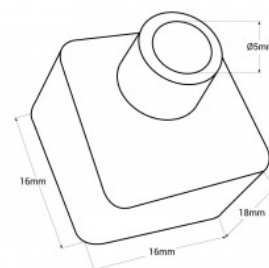

Tampa inicial/final preta para capa flexível de silicone 16x16mm - WOS1616

Ref. WOS1616-T-N

Tampa de silicone preta de início/fim para cobertura de silicone de 16x16mm. Proporciona proteção e dá um acabamento estético e profissional à instalação. Disponível com a tampa inicial, com orifício e tampa final cega. Compatível com a referência WOS1616-N. **O preço inclui uma tampa**.

Dados do produto

Material	Silicona
Uso Exterior	Sim
IP	IP65
Intervalo de temperatura	-20°C ~ +40°C
Certificados	CE, ROHS
Garantia	Garantia legal de 3 anos

Variantes do produto

Referência

Atributos

WOS1616-TI-N