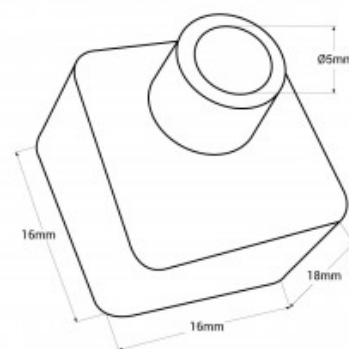

Tampa inicial/final preta para capa flexível de silicone 16x16mm - WOS1616

Ref. WOS1616-T-N

Tampa de silicone preta de início/fim para cobertura de silicone de 16x16mm. Proporciona proteção e dá um acabamento estético e profissional à instalação. Disponível com a tampa inicial, com orifício e tampa final cega. Compatível com a referência WOS1616-N. **O preço inclui uma tampa**.

Dados do produto

Material	Silicona
Uso Exterior	Sim
IP	IP65
Intervalo de temperatura	-20°C ~ +40°C
Certificados	CE, ROHS
Garantia	Garantia legal de 3 anos

Variantes do produto

Referência

Atributos

WOS1616-TI-N