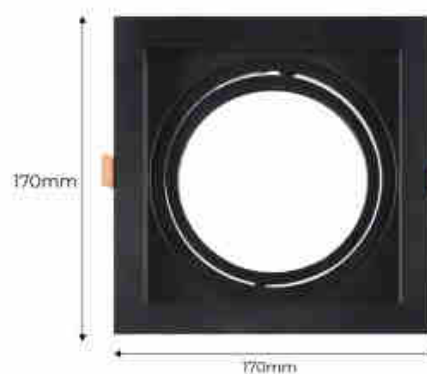

**Pack x 3 - Aro de downlight quadrado tipo cardan para lâmpada QR111 ou AR111 - Cor te 155 x 155 mm**

### Ref. K1016-3

Anel para downlight basculante do tipo cardan fabricado de policarbonato para uma lâmpada LED QR111 ou AR111 - Pack x 3 Cada aro permite direcionar a luminária para o ponto desejado. Os aros podem ser encaixados uns nos outros e podem ser acrescentados anéis adicionais para formar estruturas maiores. Pelas suas características, é um produto ideal para ser utilizado em espaços comerciais, tais como lojas de roupa, lojas de alimentação, lojas de acessórios, concessionários, etc., embora também possa ser utilizado em instalações domésticas. Pack disponível em branco e preto. Inclui parafusos e três acessórios metálicos para encaixe das argolas.\*\* As Lâmpadas LED não estão incluídas\*\*

### Dados do produto

Casquilho	AR1111, QR111
Orientável	Sim
Material	Policarbonato
Uso Exterior	Não
IP	IP20
Certificados	CE, ROHS
Garantia	Garantia legal de 3 anos

155x155mm

## Variantes do produto

**Referência**

**Atributos**

K1016-3-N

Cor - Preto

K1016-3-B

Cor - Branco