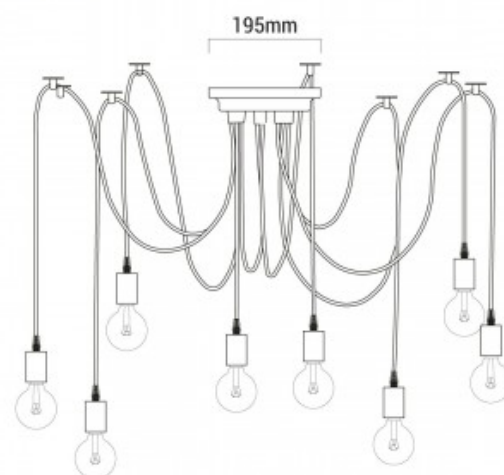

Candeeiro aranha suspenso "LUMIÈRE" para 6 lâmpadas E27

Ref. LV241-2

Lustre preto, de nome Lumière. O nome deriva dos inventores cinematográficos, os irmãos Lumière. Por que esse nome? Porque o seu estilo nos lembra uma luminária vintage, de um filme, como os antigos em preto e branco, mas com um toque moderno. Ideal para instalar em salas de jantar, salas, restaurantes. Consiste de 6 braços para lâmpadas E27. Cada pata de aranha mede 1300mm. Cabo PVC.- Lâmpadas não incluídas -6 cabos com casquilhos E27E27Diâmetro do florão ao teto 19.5cm

Dados do produto

Tensão Nominal (V)	230V-AC
Frequência (Hz)	50 - 60
Sensor	Não
Casquilho	E27
Orientável	Não
Dimensões (mm) LxIxh	1300X195
Material	Metal, PVC
Uso Exterior	Não
IP	IP20
Certificados	CE, ROHS
Garantia	Garantia legal de 3 anos
Montagem	Suspensão
Estilo	Vintage

1300mm x 6

Variantes do produto

Referência

Atributos

LV241-2

Cor - Preto