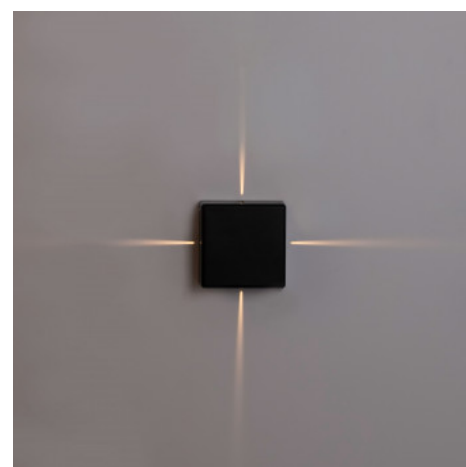

Aplique de parede exterior LED quadrado "Karen 4" - 6W - IP54 - Emissão de luz nos quatro lados

Ref. LN1582-N

Candeeiro de parede exterior quadrado com um design moderno e elegante, fabricado em policarbonato de cor preto com acabamentos de alta qualidade. Emite luz nas suas quatro faces num ângulo fechado, proporcionando uma iluminação principalmente decorativa, na tonalidade branco quente (3000K). Tem uma potência de 6W e um CRI>90, o que lhe permite reproduzir as cores com grande fidelidade.

Datos del producto

Kelvin (K)	3000
Lúmens (Lm)	480
CRI	90-95
Tipo de LED	SMD 2835
Dimável	Não
Potência (W)	6
Tensão Nominal (V)	220 - 240 V/AC
Orientável	Não
Dimensões (mm) LxIxh	120 x 120 x 50
Material	Policarbonato
Material difusor	Policarbonato
IP	IP20
Vida útil (h)	25000
Classe de eficiência energética	F
Certificados	CE, ROHS
Garantia	Garantia legal de 3 anos
Montagem	Superfície
Conexão	Ponto de luz