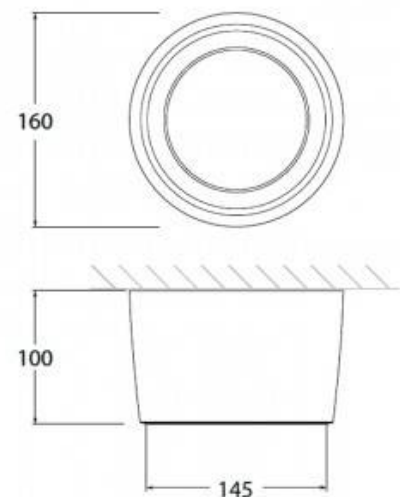

Candeeiro de teto exterior - CCT "Livia 160" FUMAGALLI 10W - GX53 - IP55

Ref. 3A9.000.000-10

Candeeiro de teto exterior da marca italiana FUMAGALLI, de excelente design e qualidade. Trata-se de um pequeno candeeiro de teto em resina resistente aos impactos, à corrosão e à degradação pelos raios UV. O seu grau de proteção IP55 torna-o adequado para utilização no exterior. Incorpora um difusor opalino e inclui uma lâmpada LED GX53 de 10W, com sistema CCT que permite ajustar a temperatura da cor entre branco quente (3000K), branco neutro (4000K) e branco frio (6500K).

Dados do produto

Tonalidade	CCT
Kelvin (K)	3000, 4000, 6500
Lúmens (Lm)	1200
CRI	80-85
Dimável	Não
Potência (W)	10
Tensão Nominal (V)	100 - 240V AC
Frequência (Hz)	50 - 60
Sensor	Não
Casquilho	GX53
Orientável	Não
Dimensões (mm) LxIxh	Ø160x100x145
Material	Resina
Material difusor	Policarbonato
Uso Exterior	Sim
IP	IP55
Intervalo de temperatura	-20°C ~ +40°C
Frequência de uso	Intensivo