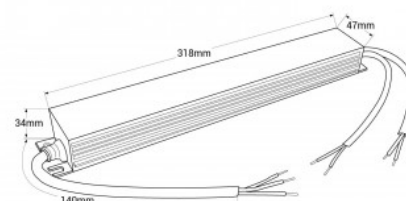

Fonte de alimentação regulável DALI DT6 - 24V DC - 6,25A - 150W

Ref. PE-IL150DV24

Fonte de alimentação regulável DALI 24V de tensão constante . Compatível com as fitas LED e luminárias LED de 24V e máx. 6,25A. Permite regular a intensidade luminosa através do protocolo DALI, proporcionando grande flexibilidade e eficiência no controlo da iluminação. Dispõe de um sistema de proteção contra sobrecargas, curtos-circuitos e sobreaquecimento.

Datos del producto

Dimável	Sim
Potência (W)	150
Tensão Nominal (V)	100 - 250
Dimensões (mm) LxIxh	318 X 47 X 34
IP	IP42
Intervalo de temperatura	-20°C ~ +45°C
Certificados	CE, ROHS
Garantia	Garantia legal de 3 anos
Sistema de controle	DALI
Tensão de saída (V)	24V
Intensidade máxima (A)	6.25