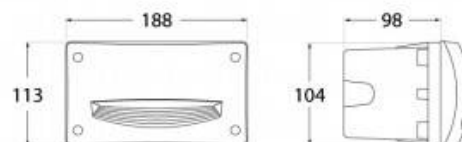

Luminária exterior LED encastrável parede Fumagalli "Leti 200 HS" 3W - IP66 - GX53 - CCT

Ref. 4C4.000.000

Luminária de parede para encastrar, tipo baliza, com um design elegante e moderno, com um foco luminoso orientado para baixo. Fabricado pela empresa italiana FUMAGALLI em resina resistente ao impacto, à corrosão e à degradação UV. O seu grau de proteção IP66 torna-o adequado para utilização no exterior. Disponível em preto e branco, inclui uma lâmpada CCT de 3W GX53 (3000K, 4000K e 6500K).

Dados do produto

Tonalidade	CCT
Kelvin (K)	3000, 4000, 6500
Dimável	Não
Potência (W)	3
Frequência (Hz)	50 - 60
Casquilho	GX53
Dimensões (mm) LxIxh	Resina
Material	Resina
Uso Exterior	Sim
IP	IP65
Intervalo de temperatura	-20°C ~ +40°C
Frequência de uso	Intensivo
Vida útil (h)	25000
Classe de eficiência energética	A+ (2021)
Certificados	CE, ROHS
Garantia	Garantia legal de 3 anos
Dimensões do corte (mm)	179x104