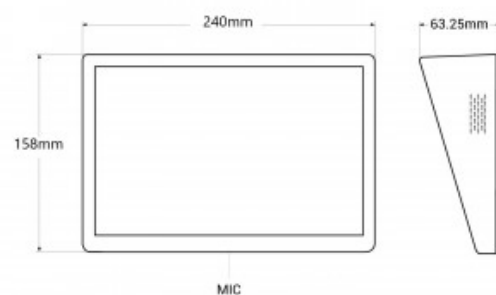

## Display de publicidade LCD de mesa 10.1" - Ecrã horizontal - Tátil - Android 10

### Ref. WT1012T

Display publicitário horizontal LCD de mesa HD de 10.1".Reproduz imagens de alta qualidade e o seu ecrã tátil permite uma utilização interativa por parte dos utilizadores.É um produto muito útil para a apresentação de catálogos de produtos, promoções, aplicações, sítios web e informações em geral.Utilizações diversas: restaurantes, lojas, reuniões de negócios, ambientes de atendimento ao cliente.Dispõe de um sistema Android, ligação Wi-Fi, portas USB, USB tipo C, saída LAN/RJ45 e saída para auscultadores.É a solução perfeita para promover a imagem da sua empresa, reforçar a sua marca e melhorar a experiência dos clientes.\*Envio gratuito\*

### Dados do produto

Tensão Nominal (V)	12V-DC
Dimensões (mm) LxIxh	240 x 158 x 63,25
Uso Exterior	Não
IP	IP20
Certificados	CE, ROHS
Garantia	Garantia legal de 3 anos
Conectividade	USB 2.0, Wifi, RJ45 (Ethernet)
Resolução	800x1280
Luminosidade	250 cd/m <sup>2</sup>
Relação de contraste	800:1
Formato de imagem	JPEG, JPG, PNG
CPU	RK3288
Memória	2 Gb
Armazenagem	16 Gb
Sistema operativo	Android 10
Vídeo	MPEG4
Tipo de Display	LCD