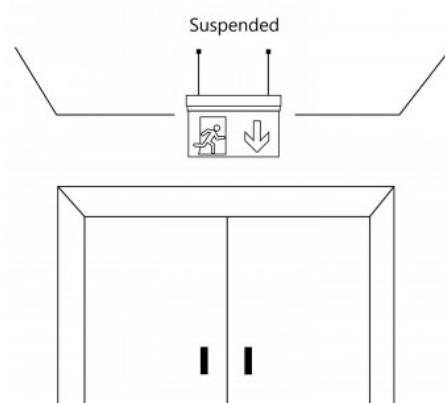

Luz de emergência permanente com pictograma "Casas de banho" - Suspensa

Ref. K-B1062-BAÑOS

Luminária de emergência permanente suspensa com pictograma em acetato que indica a localização das casas de banho. Esta luz permanece acesa sempre, mesmo em caso de falha de energia, oferecendo até 3 horas de autonomia. Com indicador LED de funcionamento. É fácil de instalar no teto e inclui todos os elementos necessários.

Datos del producto

Tonalidade	Branco frio
Tipo de LED	SMD 2835
Tensão Nominal (V)	220 - 240 V/AC
Frequência (Hz)	50 - 60
Uso Exterior	Não
IP	IP20
Certificados	CE, ROHS
Garantia	Garantia legal de 3 anos
Montagem	Suspensão
Tipo de bateria	3.7V