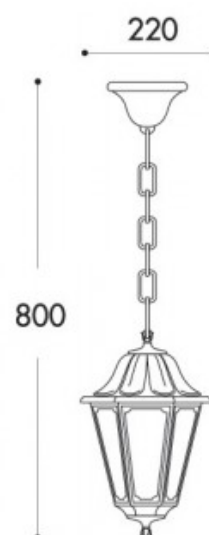

## Candeeiro pendente farol FUMAGALLI SICHEM/ANNA E27 IP55

### Ref. E22.120.000

Candeeiro pendente com farol de teto de design italiano, feito de resina resistente ao impacto e à corrosão, bem como à degradação dos raios UV. Não requer manutenção nem pintura. Por causa do seu grau de proteção IP55, suporta chuva, umidade, poeira e sujeira. Ilumine e decore áreas exteriores, tais como jardins ou terraços com um produto que não necessita de qualquer tipo de manutenção. Equipado com um casquilho porta-lâmpadas para uma lâmpada LED E27. - Lâmpada não incluída -

### Dados do produto

Tensão Nominal (V)	100-240V
Casquilho	E27
Dimensões (mm) LxIxh	Ø220x800
Material	Resina
Uso Exterior	Sim
IP	IP55
Intervalo de temperatura	-20°C ~ +40°C
Frequência de uso	Intensivo
Certificados	CE, ROHS
Garantia	10 anos