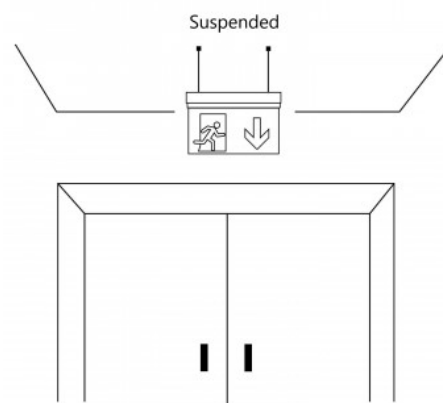

Luz de emergência permanente com pictograma "Saída abaixo" - Suspensa

Ref. K-B1062-DOWNARROW

Luminária suspensa de emergência permanente com pictograma "Seta para baixo" que indica a localização da saída. Esta luz permanece acesa sempre, mesmo em caso de corte de energia, oferecendo até 3 horas de autonomia. Com indicador LED de funcionamento. É fácil de instalar no teto e inclui todos os elementos necessários.

Datos del producto

Tonalidade	Branco frio
Tipo de LED	SMD 2835
Tensão Nominal (V)	220 - 240 V/AC
Frequência (Hz)	50 - 60
Uso Exterior	Não
IP	IP20
Certificados	CE, ROHS
Garantia	Garantia legal de 3 anos
Montagem	Suspensão
Tipo de bateria	3.7V