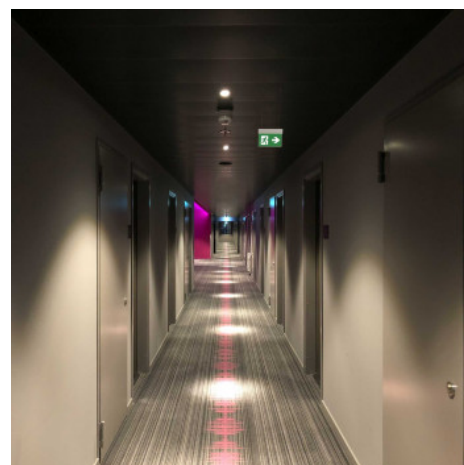

Luz de emergência permanente com pictograma "Saída lateral" - Suspensa

Ref. K-B1062-SIDEARROWS

Luminária suspensa de emergência permanente com pictograma em acetato que indica a localização da saída em direção lateral. Esta luz permanece acesa sempre, mesmo em caso de falha de energia, oferecendo até 3 horas de autonomia. Com indicador LED de funcionamento. É fácil de instalar no teto e inclui todos os elementos necessários.