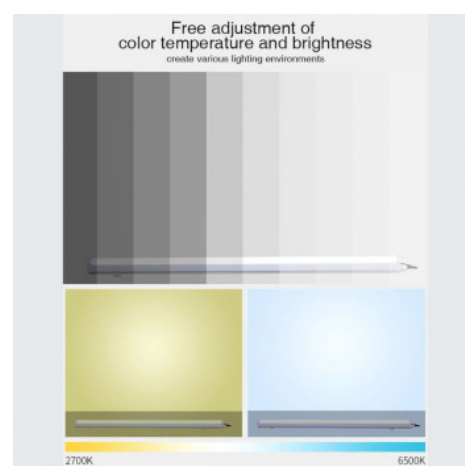

### Luminária linear estanque RGB + CCT - 18W - RF/Wi-Fi - 100cm - IP66 - Mi-Light

#### Ref. LL1-18

Luminária linear LED RGB + CCT com 18W de potência, com grau de proteção IP66, indicada para utilização no exterior. Com uma vasta gama de 16 milhões de cores, esta luminária oferece opções personalizáveis, juntamente com definições de brilho e temperatura de cor para se adequar a várias preferências e ambientes. Compatível com os controladores e controlos remotos RF RGB + CCT de MiBoxer / Mi-Light.

### Datos del producto

Tonalidade	RGB+CCT
Kelvin (K)	2700 - 6500
Lúmens (Lm)	1900
Eficiência (Lm/w)	105
CRI	80-85
Ângulo de abertura (°)	140
Tensão Nominal (V)	220 - 240 V/AC
Frequência (Hz)	50 - 60
Dimensões (mm) LxIxh	1010 x 51 x 53
Material	Policarbonato
Material difusor	Policarbonato
Uso Exterior	Sim
IP	IP66
Intervalo de temperatura	-20°C ~ +45°C
Certificados	CE, ROHS
Garantia	Garantia legal de 3 anos
Conectividade	RF
Distancia de control	30m