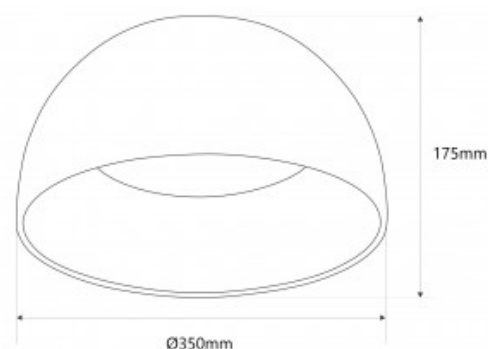

## Candeeiro de teto LED CCT 12W - Efeito madeira - ø35cm

### Ref. LYC-698-S-35

Candeeiro de teto LED do tipo plafon de 12W para todos os tipos espaços. Estilo versátil que se adapta a qualquer ambiente, realçando os contrastes de forma harmoniosa, graças à sua estrutura metálica, ao seu interior em efeito madeira e ao difusor em policarbonato para uma iluminação uniforme e eficiente. Com o seu sistema CCT (3000K, 4000K, 6000K), integra-se perfeitamente a qualquer projeto. Disponível em preto e branco. Faça o seu espaço brilhar com estilo!

### Dados do produto

Tonalidade	CCT
Kelvin (K)	3000, 6000, 4000
Lúmens (Lm)	1200
Tipo de LED	SMD 2835
Dimável	Não
Potência (W)	12
Tensão Nominal (V)	220 - 240 V/AC
Frequência (Hz)	50 - 60
Driver	Externo
Sensor	Não
Dimensões (mm) LxIxh	Ø350 x 175
Material	Metal
Material difusor	Policarbonato
Uso Exterior	Não
IP	IP22
Classe de eficiência energética	F
Certificados	CE, ROHS
Garantia	Garantia legal de 3 anos