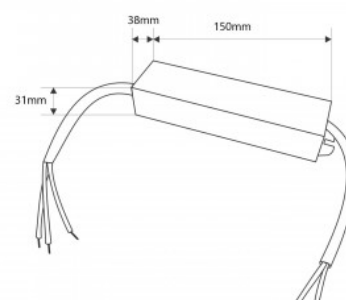

Fonte de alimentação slim estanque 60W 24V - 2,5A - IP67

Ref. DY-60W-24-H

Fonte de alimentação impermeável fina de 60W com elevada eficiência e longa duração. Foi desenvolvida para fornecer energia para candeeiros LED com uma tensão de 24V e um máximo de 2,5A. Está protegida contra curtos-circuitos, sobrecargas e sobretensões. Potência 60W Tensão de saída: 24V Intensidade de saída: 2,5A IP67

Datos del producto

Potência (W)	60
Tensão Nominal (V)	170-265 V AC
Dimensões (mm) LxIxh	150 x 38 x 31
Uso Exterior	Não
IP	IP67
Frequência de uso	Normal
Certificados	CE, ROHS
Garantia	Garantia legal de 3 anos
Tensão de saída (V)	24V
Intensidade máxima (A)	2.5