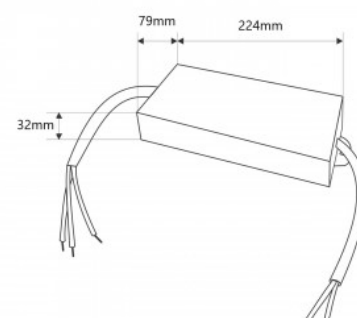

Fonte de alimentação impermeável slim 300W 24V - 12,5A - IP67

Ref. DY-300W-24-H

Fonte de alimentação estanque de 300W com grande eficiência e longa duração. Foi desenhada para alimentar candeeiros LED com uma tensão de 24V e um máximo de 12,5A. Está protegida contra curtos-circuitos, sobrecargas e sobretensões. Potência 300W Tensão nominal: 24V Intensidade de saída: 12,5A IP67

Datos del producto

Potência (W)	300
Tensão Nominal (V)	170-265V AC
Dimensões (mm) LxIxh	224 x 79 x 32
Uso Exterior	Sim
IP	IP67
Frequência de uso	Normal
Certificados	CE, ROHS
Garantia	Garantia legal de 3 anos
Tensão de saída (V)	24V
Intensidade máxima (A)	12.5