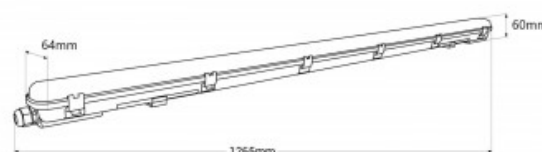

Kit armadura estanque 120cm + tubo LED T8 18W - 4000K

Ref. K8470-120-4K

KIT de armadura impermeável de 120cm + 1 tubo LED 18W.O visor de policarbonato é ideal para ambientes húmidos e externos porque é durável e resistente.O tubo LED de 18W, de tonalidade branco neutro (4000K), é fabricado em nano PVC. Oferece uma eficácia luminosa excepcional de 140lm/W, proporcionando uma iluminação potente e uniforme para uma variedade de aplicações.

Datos del producto

Tonalidade	Branco neutro
Kelvin (K)	4000
Tipo de LED	SMD 2835
Dimável	Não
Potência (W)	18
Tensão Nominal (V)	220 - 240 V/AC
Sensor	Não
Casquilho	G13
Tipo de tubo	T8
Dimensões (mm) LxIxh	1265 x 64 x 60
Material	Policarbonato
Material difusor	Policarbonato
Uso Exterior	Sim
IP	IP65
Intervalo de temperatura	-20°C ~ +40°C
Classe de eficiência energética	E
Certificados	CE, ROHS
Garantia	Garantia legal de 3 anos