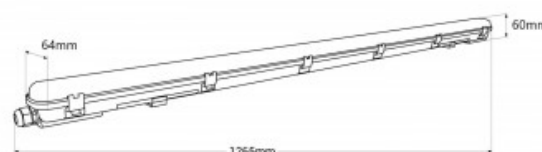

Kit armadura estanque 120cm + tubo LED T8 18W - 6000K

Ref. K8470-120-6K

KIT de armadura impermeável de 120cm + 1 tubo LED 18W.O visor de policarbonato é ideal para ambientes húmidos e externos porque é durável e resistente.O tubo LED de 18W, em tonalidade de branco frio (6000K), é fabricado em nano PVC. Oferece uma excelente eficiência luminosa de 140lm/W, proporcionando uma iluminação potente e uniforme para uma variedade de aplicações.

Datos del producto

Tonalidade	Branco frio
Kelvin (K)	6000
Tipo de LED	SMD 2835
Dimável	Não
Potência (W)	18
Tensão Nominal (V)	220 - 240 V/AC
Sensor	Não
Casquilho	G13
Tipo de tubo	T8
Dimensões (mm) LxIxh	1265 x 64 x 60
Material	Policarbonato
Material difusor	Policarbonato
Uso Exterior	Sim
IP	IP65
Intervalo de temperatura	-20°C ~ +40°C
Classe de eficiência energética	E
Certificados	CE, ROHS
Garantia	Garantia legal de 3 anos