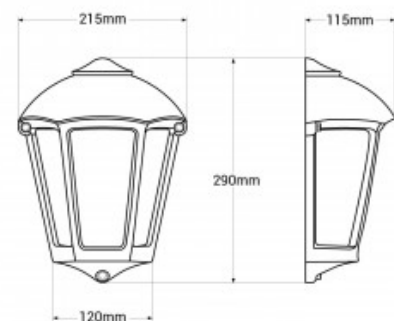

Candeeiro de parede exterior farol FUMAGALLI "Fabio"

Ref. M20.000

Aplique de parede em forma de meia lanterna, da empresa italiana Fumagalli. Fabricado em resina à prova de impactos, resistente à ferrugem, à corrosão e aos raios UV. Grau de proteção IP55. Disponível nas cores branco, preto e cinzento. A lâmpada E27 não está incluída

Dados do produto

Tensão Nominal (V)	220 - 240 V/AC
Sensor	Não
Casquilho	E27
Orientável	Não
Dimensões (mm) LxIxh	215 x 290 x 115
Material	Resina
Material difusor	PMMA
Uso Exterior	Sim
IP	IP55
Intervalo de temperatura	-30°C ~ +80°C
Certificados	CE, ROHS
Garantia	Garantia legal de 3 anos
Montagem	Superfície
Classe de isolamento	II