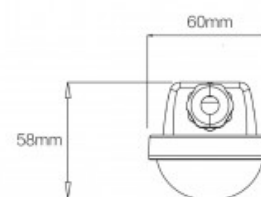

60cm.

Pack x 40 - Armadura estanque LED linear conectável 9W - 60cm - IP65 - 4000K

Ref. K8420-40-60BN

Pack x40 - Armadura estanque LED linear de 9W conectável com outras luminárias. Luminárias lineares de 60cm e 9W estanques, com excelentes características de iluminação e estanqueidade. Graças aos seus materiais e ao seu design com grau de proteção IP65, são resistentes à água, ao pó e a outros agentes externos, ideais para instalação em ambientes húmidos ou exteriores.

9W
IP65
LED
990lm

Datos del producto

Tonalidade	Branco neutro
Kelvin (K)	4000
Lúmens (Lm)	990
Ângulo de abertura (°)	120
Tipo de LED	SMD 2835
Dimável	Não
Potência (W)	9
Tensão Nominal (V)	220-240 V
Frequência (Hz)	50 - 60
Driver	Interno
Sensor	Não
Orientável	Não
Dimensões (mm) LxIxh	600 x 78 x 58
Uso Exterior	Sim
IP	IP65
Intervalo de temperatura	-20°C ~ +40°C
Vida útil (h)	30000
Certificados	CE, ROHS