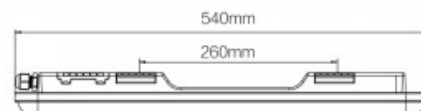

60cm.

Pack x 40 - Armadura estanque LED linear conectável 9W - 60cm - IP65 - 4000K

Ref. K8420-40-60BN

Pack x40 - Armadura estanque LED linear de 9W conectável com outras luminárias. Luminárias lineares de 60cm e 9W estanques, com excelentes características de iluminação e estanqueidade. Graças aos seus materiais e ao seu design com grau de proteção IP65, são resistentes à água, ao pó e a outros agentes externos, ideais para instalação em ambientes húmidos ou exteriores.

9W
IP65
LED
990lm

Datos del producto

Tonalidade	Branco neutro
Kelvin (K)	4000
Lúmens (Lm)	990
Ângulo de abertura (°)	120
Tipo de LED	SMD 2835
Dimável	Não
Potência (W)	9
Tensão Nominal (V)	220-240 V
Frequência (Hz)	50 - 60
Driver	Interno
Sensor	Não
Orientável	Não
Dimensões (mm) LxIxh	600 x 78 x 58
Uso Exterior	Sim
IP	IP65
Intervalo de temperatura	-20°C ~ +40°C
Vida útil (h)	30000
Certificados	CE, ROHS