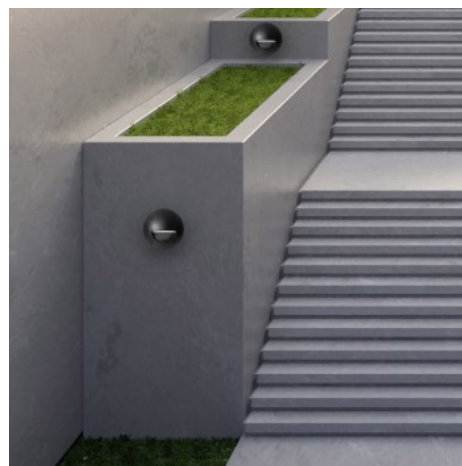

Baliza encastrável LED FUMAGALLI "LETI 100" GX53 - 3W - IP66

Ref. 2C4.000.000

Baliza encastrável LED redonda da marca italiana FUMAGALLI. Candeeiro de exterior de alta qualidade a um preço muito competitivo, fabricada em resina resistente a golpes, radiação UV, chuva, umidade e poeira, garantindo o produto para toda a vida contra a oxidação e a corrosão. Muito fácil e rápida de ser instalada. Emissão de luz para baixo, perfeita para decorar paredes e iluminar caminhos, fachadas e escadas. Disponível em cores branco e preto.- Inclui a lâmpada LED GX53 nas seguintes opções: Opção BRANCA: lâmpada de 3W em branco neutro (4000K) - Opção PRETA: lâmpada de 3W em tom CCT (3000K - 4000K - 6500K)**LÂMPADA LED INCLUÍDA**

Variantes do produto

Referência

Atributos

2C4.000.000.WYG1L

Cor - Branco

2C4.000.000.AYG1K

Cor - Preto